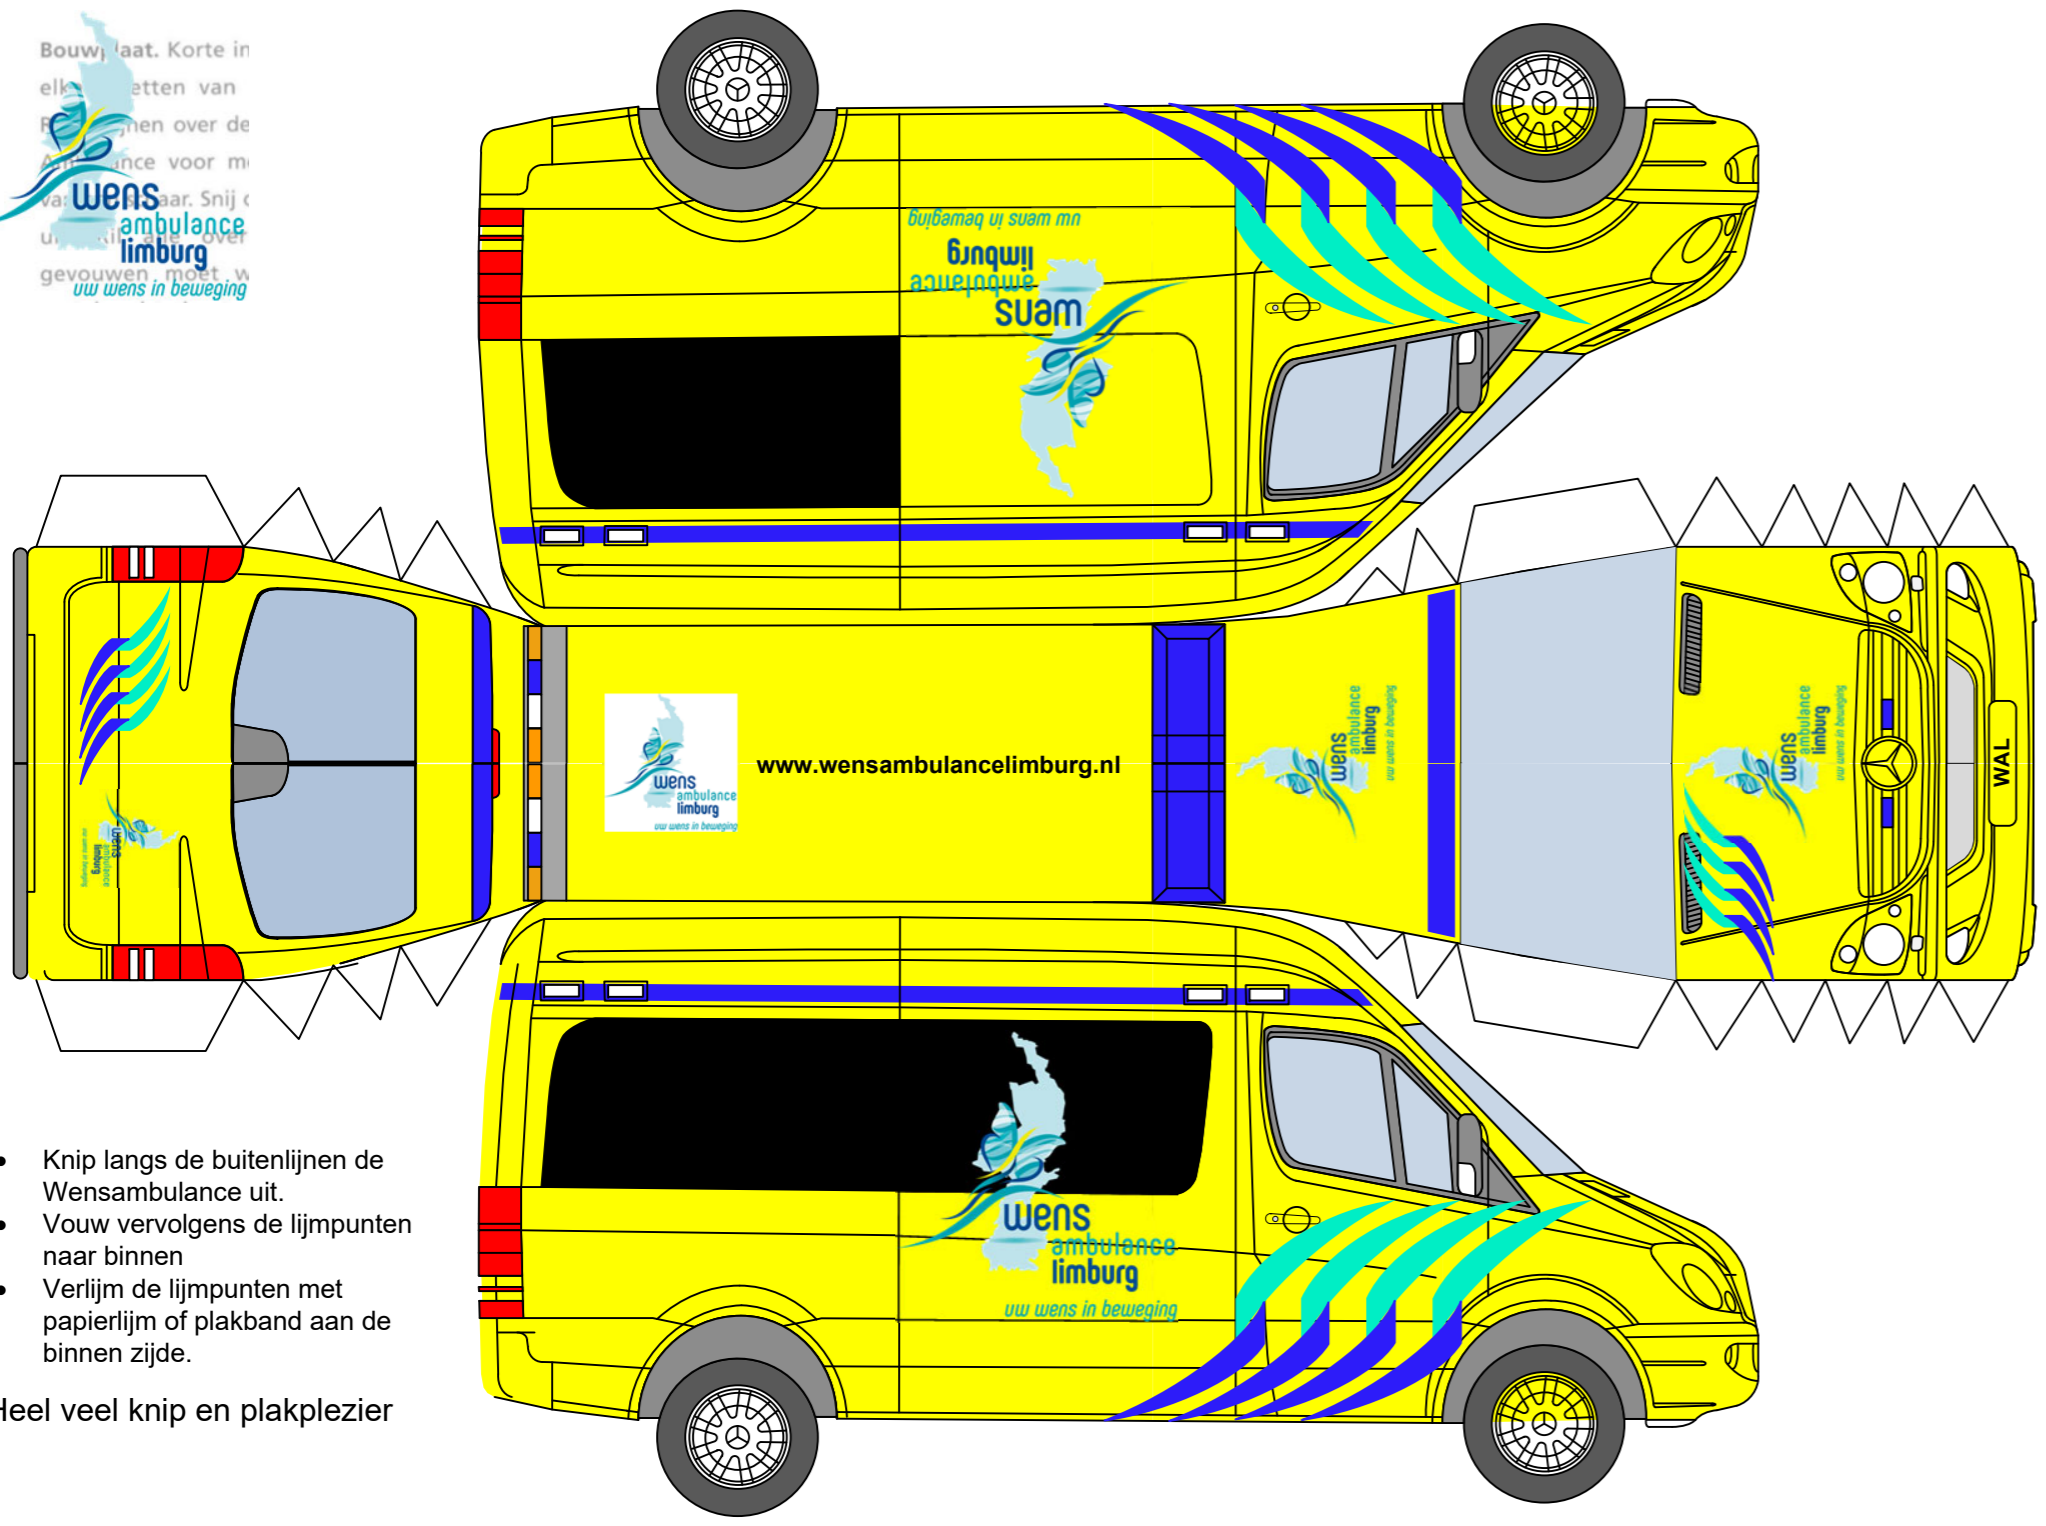

Bouw, laat. Korte in
 elk etten van
 B enen over de
 Ambulance voor m
 va: ar. Snij c
 ur, i g e over
**wens ambulance
 limburg**
 gevouwen moet w
 uw wens in beweging

- Knip langs de buitenlijnen de Wensambulance uit.
- Vouw vervolgens de lijmpunten naar binnen
- Verlijm de lijmpunten met papierlijm of plakband aan de binnen zijde.

Heel veel knip en plakplezier